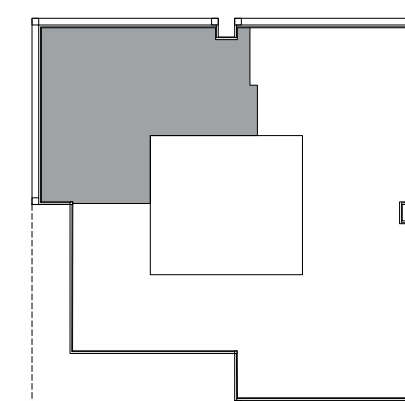

קומות 4, 5

דגם B2

שטח דירה מ"ר 129 APARTMENT AREA SQM

שטח מרפסת מ"ר 8.50 TERRACE AREA SQM

צפון-מזרח NORTH-EAST

המוצג בתכנית זו לרבות ריהוט, אביזרים, מידות, הדמיות והתכניות הרעיוניות הינו לצורך המחשה בלבד. מפרט טכני ותכניות המכר שיצורפו לחוזה מכר חתום הם בלבד יחייבו את החברה. תכנית זו אינה מהווה מצג או הצעה ולא תהיה חלק מתנאי התקשורת וההסכם בין הצדדים ט.ל.ח. \* מחושב לפי הכללים המפורטים במפרט הטכני.