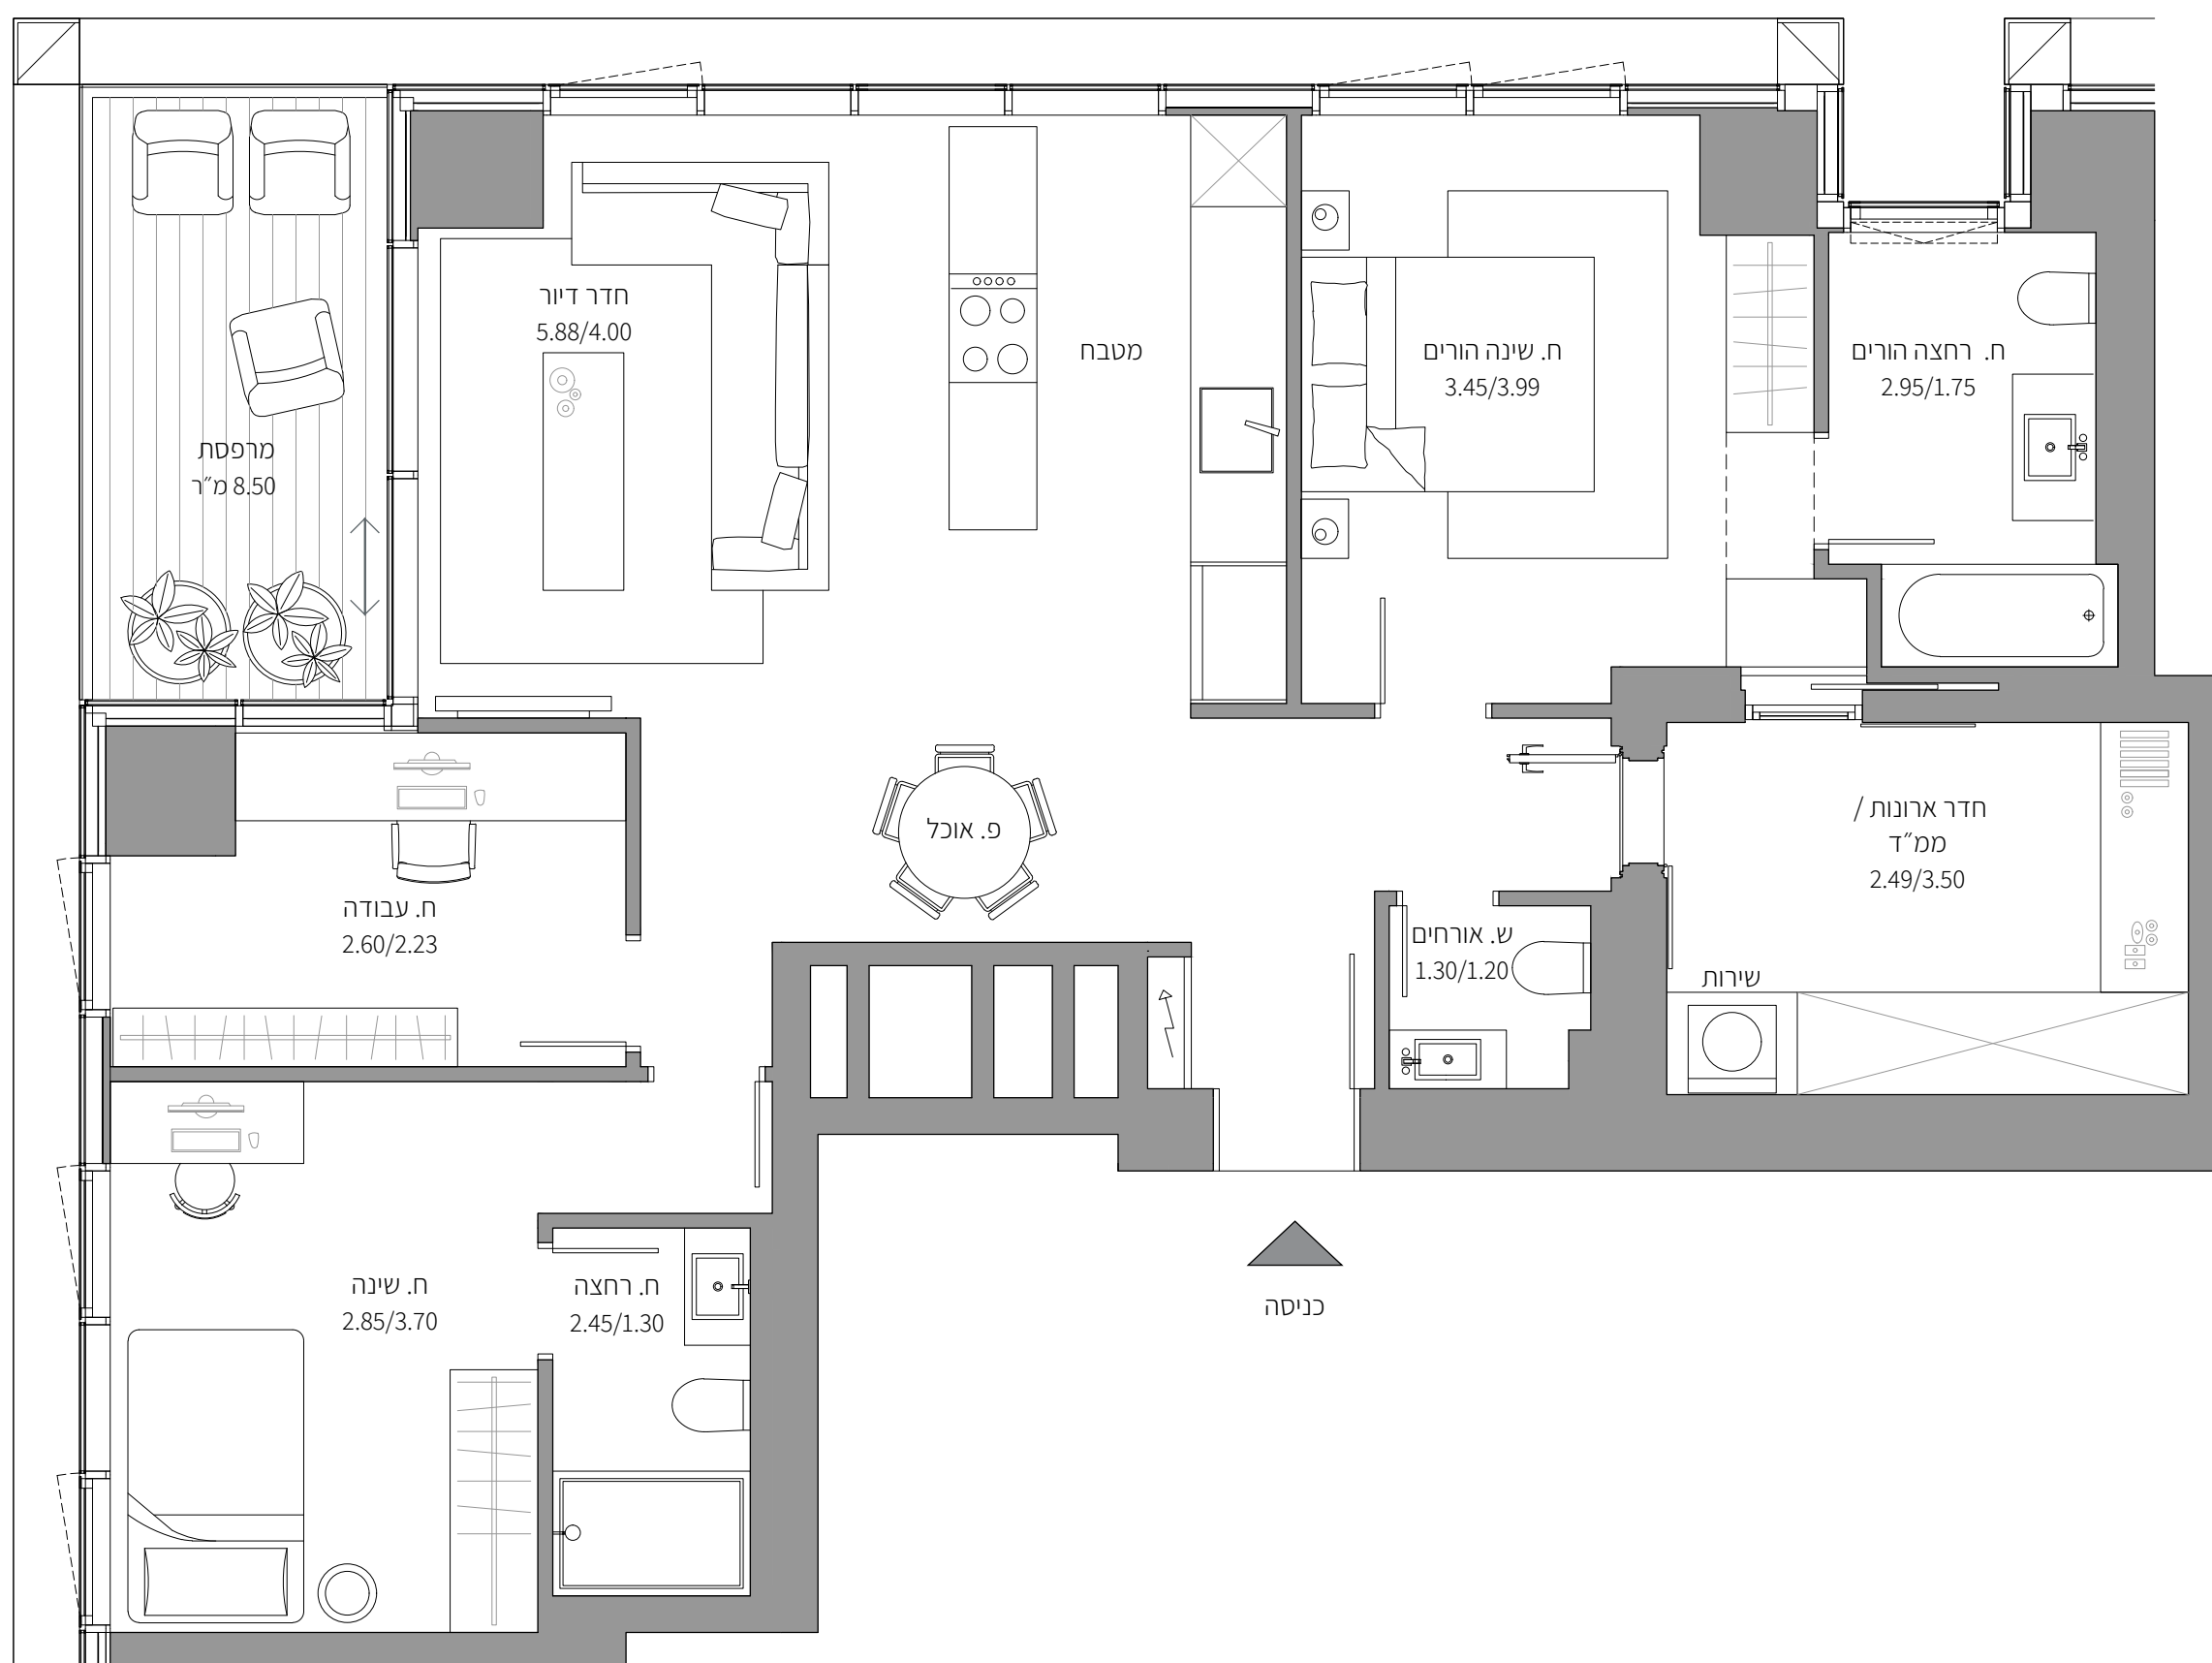

קומות 7, 8, 11

דגם B4

שטח דירה מ"ר 109.50 APARTMENT AREA SQM

שטח מרפסת מ"ר 8.50 TERRACE AREA SQM

NORTH-EAST

צפון-מזרח

המוצג בתכנית זו לרבות ריהוט, אביזרים, מידות, הדמיות והתכניות הרעיוניות הינו לצורך המחשה בלבד. מפרט טכני ותכניות המכר שיצורפו לחוזה מכר חתום הם בלבד יחייבו את החברה. תכנית זו אינה מהווה מצג או הצעה ולא תהיה חלק מתנאי התקשורת וההסכם בין הצדדים ט.ל.ח. \* מחושב לפי הכללים המפורטים במפרט הטכני.