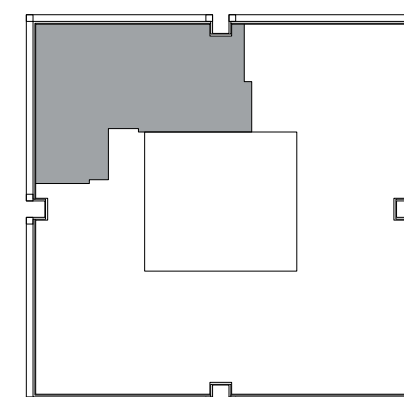

קומות 7, 8, 11

דגם B4

שטח דירה מ"ר 109.50 APARTMENT AREA SQM

שטח מרפסת מ"ר 8.50 TERRACE AREA SQM

NORTH-EAST

צפון-מזרח

המוצג בתכנית זו לרבות ריהוט, אביזרים, מידות, הדמיות והתכניות הרעיוניות הינו לצורך המחשה בלבד. מפרט טכני ותכניות המכר שיצורפו לחוזה מכר חתום הם בלבד יחייבו את החברה. תכנית זו אינה מהווה מצג או הצעה ולא תהיה חלק מתנאי התקשורת וההסכם בין הצדדים ט.ל.ח. \* מחושב לפי הכללים המפורטים במפרט הטכני.