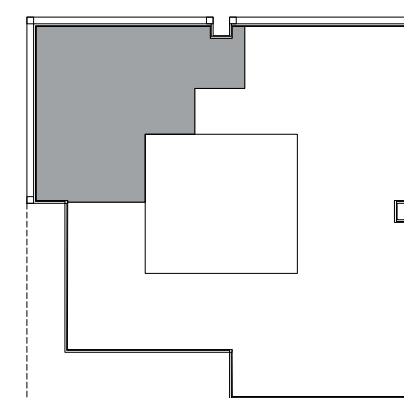

קומה 2

דגם B1

APARTMENT AREA SQM 117 שטח דירה מ"ר

TERRACE AREA SQM 8.50 שטח מרפסת מ"ר

NORTH-EAST

צפון-מזרח

המוצג בתכנית זו לרבות ריהוט, אביזרים, מידות, הדמיות והתכניות הרעיוניות הינו לצורך המחשה בלבד. מפרט טכני ותכניות המכר שיצורפו לחוזה מכר חתום הם בלבד יחייבו את החברה. תכנית זו אינה מהווה מצג או הצעה ולא תהיה חלק מתנאי התקשורת וההסכם בין הצדדים ט.ל.ח. \* מחושב לפי הכללים המפורטים במפרט הטכני.