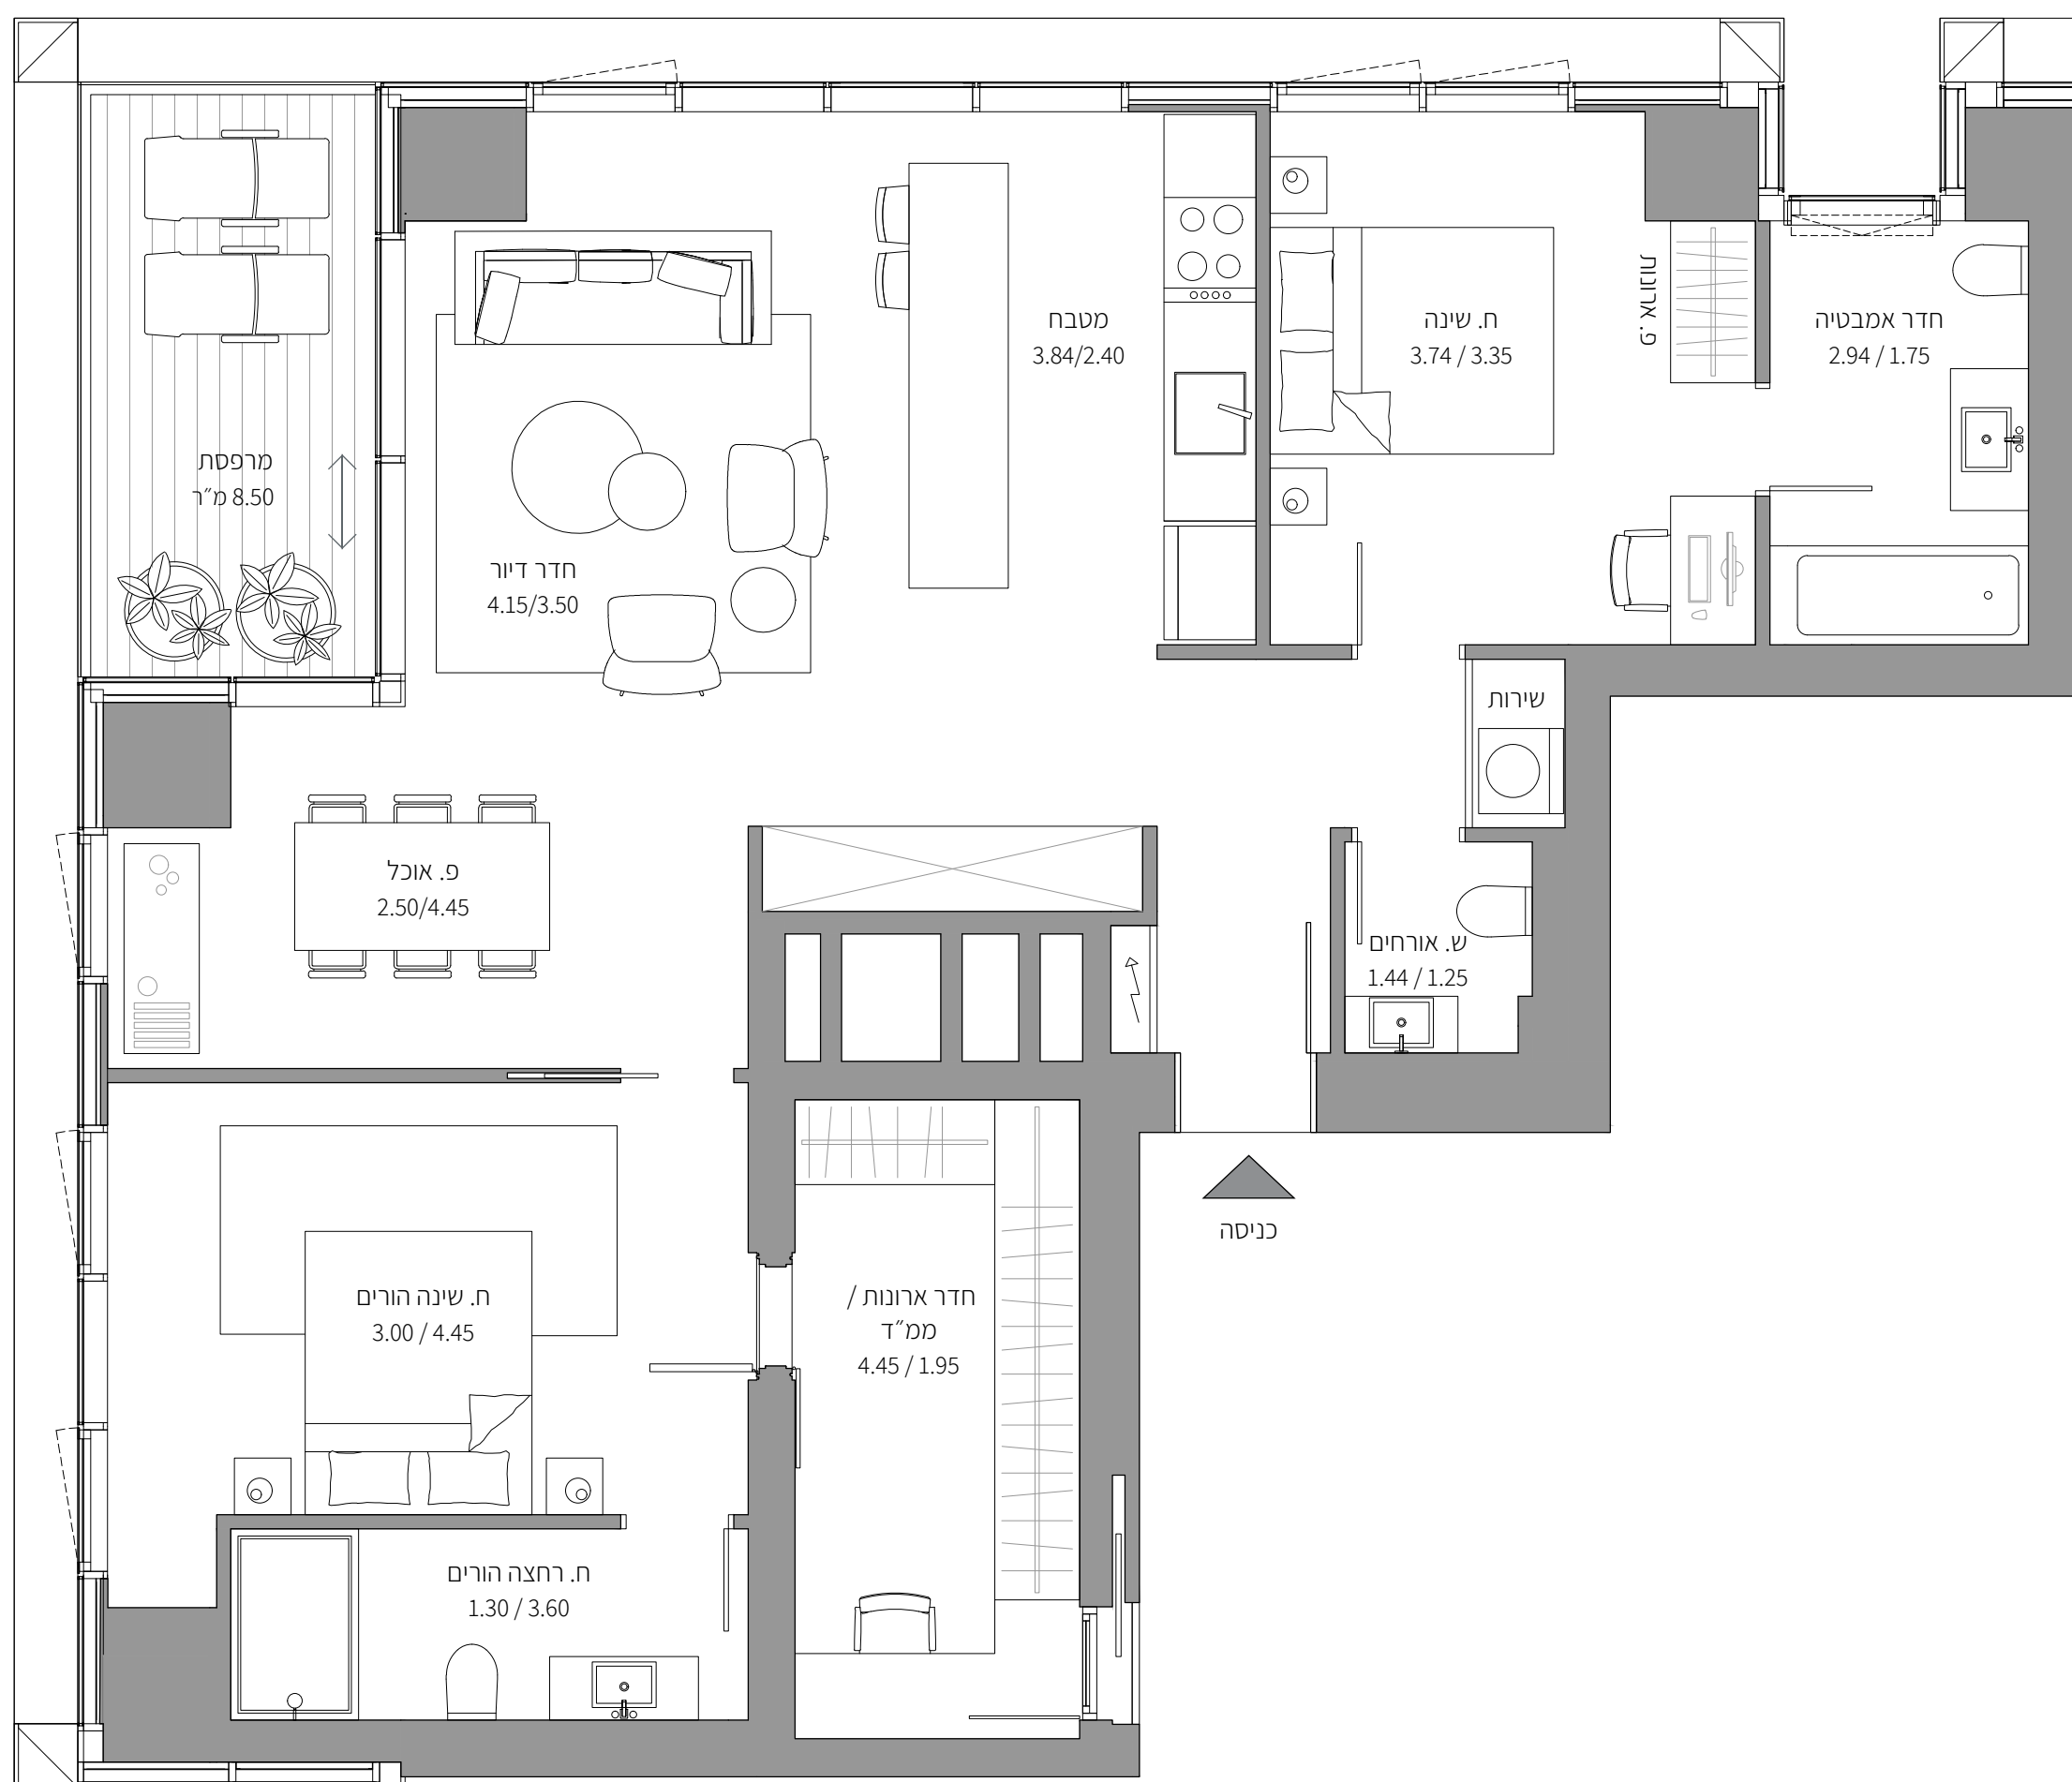

קומה 2

דגם B1

APARTMENT AREA SQM 117 שטח דירה מ"ר

TERRACE AREA SQM 8.50 שטח מרפסת מ"ר

NORTH-EAST

צפון-מזרח

המוצג בתכנית זו לרבות ריהוט, אביזרים, מידות, הדמיות והתכניות הרעיוניות הינו לצורך המחשה בלבד. מפרט טכני ותכניות המכר שיצורפו לחוזה מכר חתום הם בלבד יחייבו את החברה. תכנית זו אינה מהווה מצג או הצעה ולא תהיה חלק מתנאי התקשורת וההסכם בין הצדדים ט.ל.ח. \* מחושב לפי הכללים המפורטים במפרט הטכני.